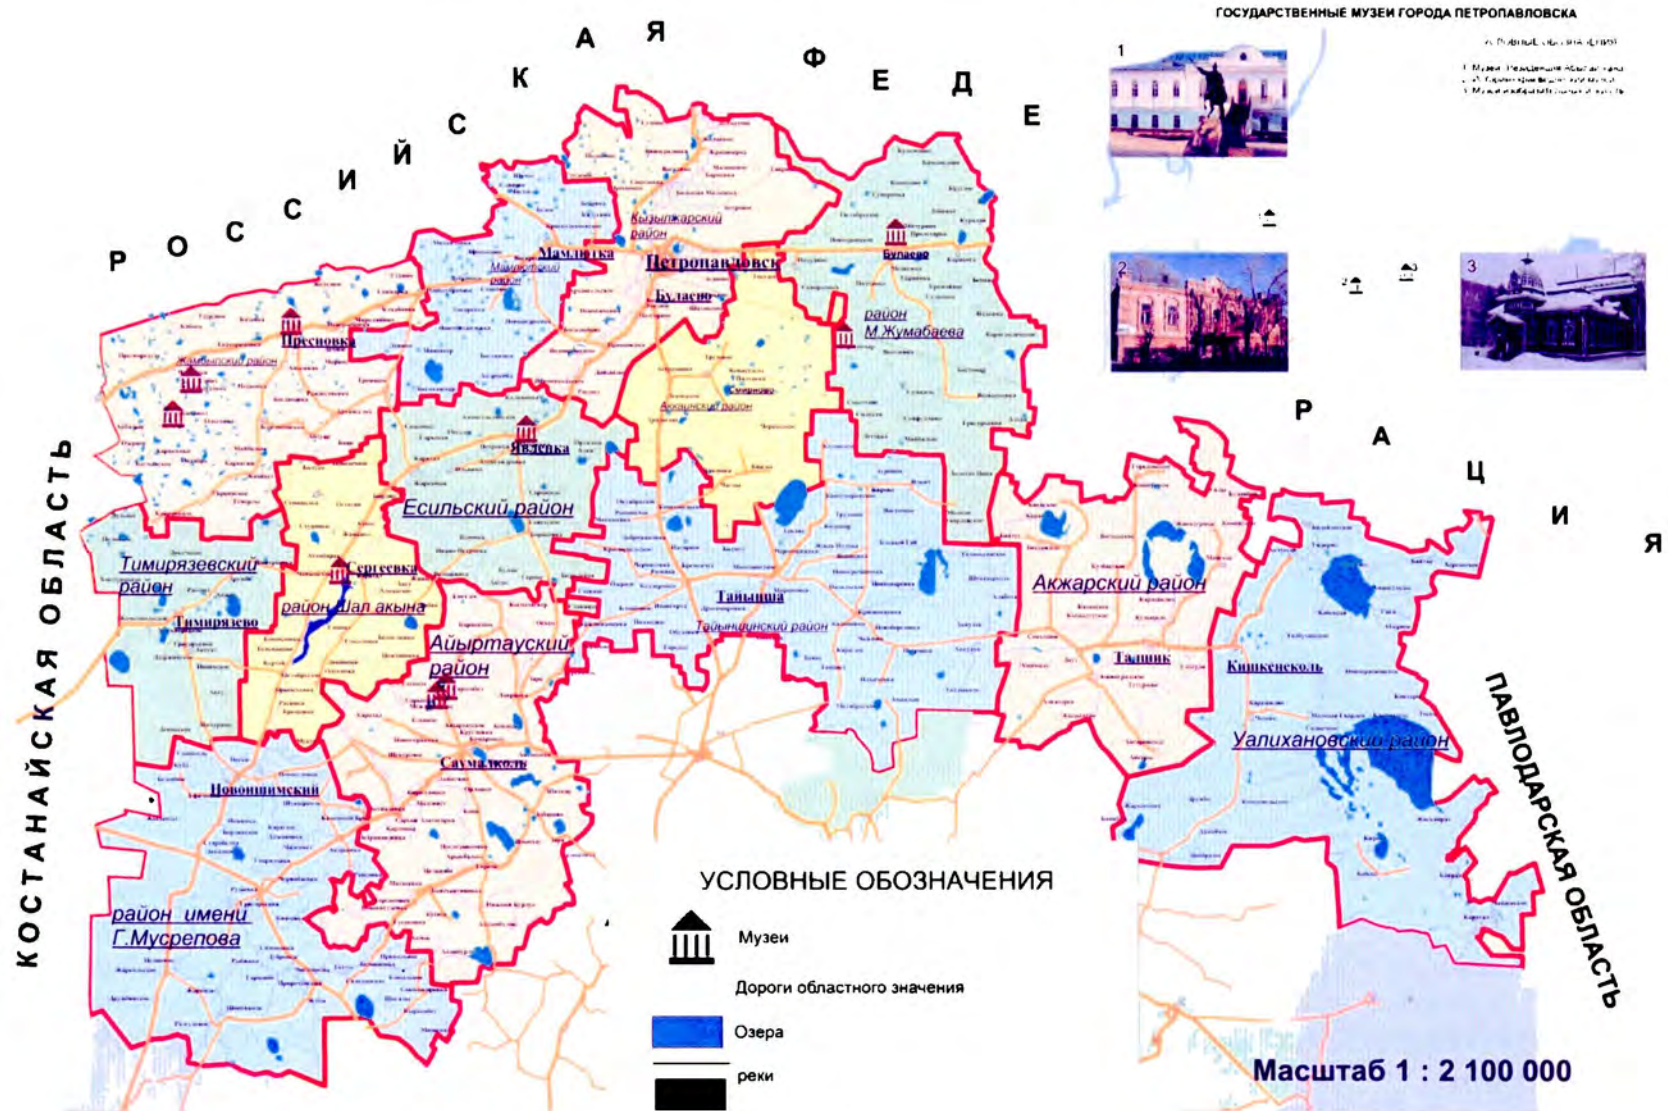

2. Карта государственных музеев СКО и г. Петропавловска