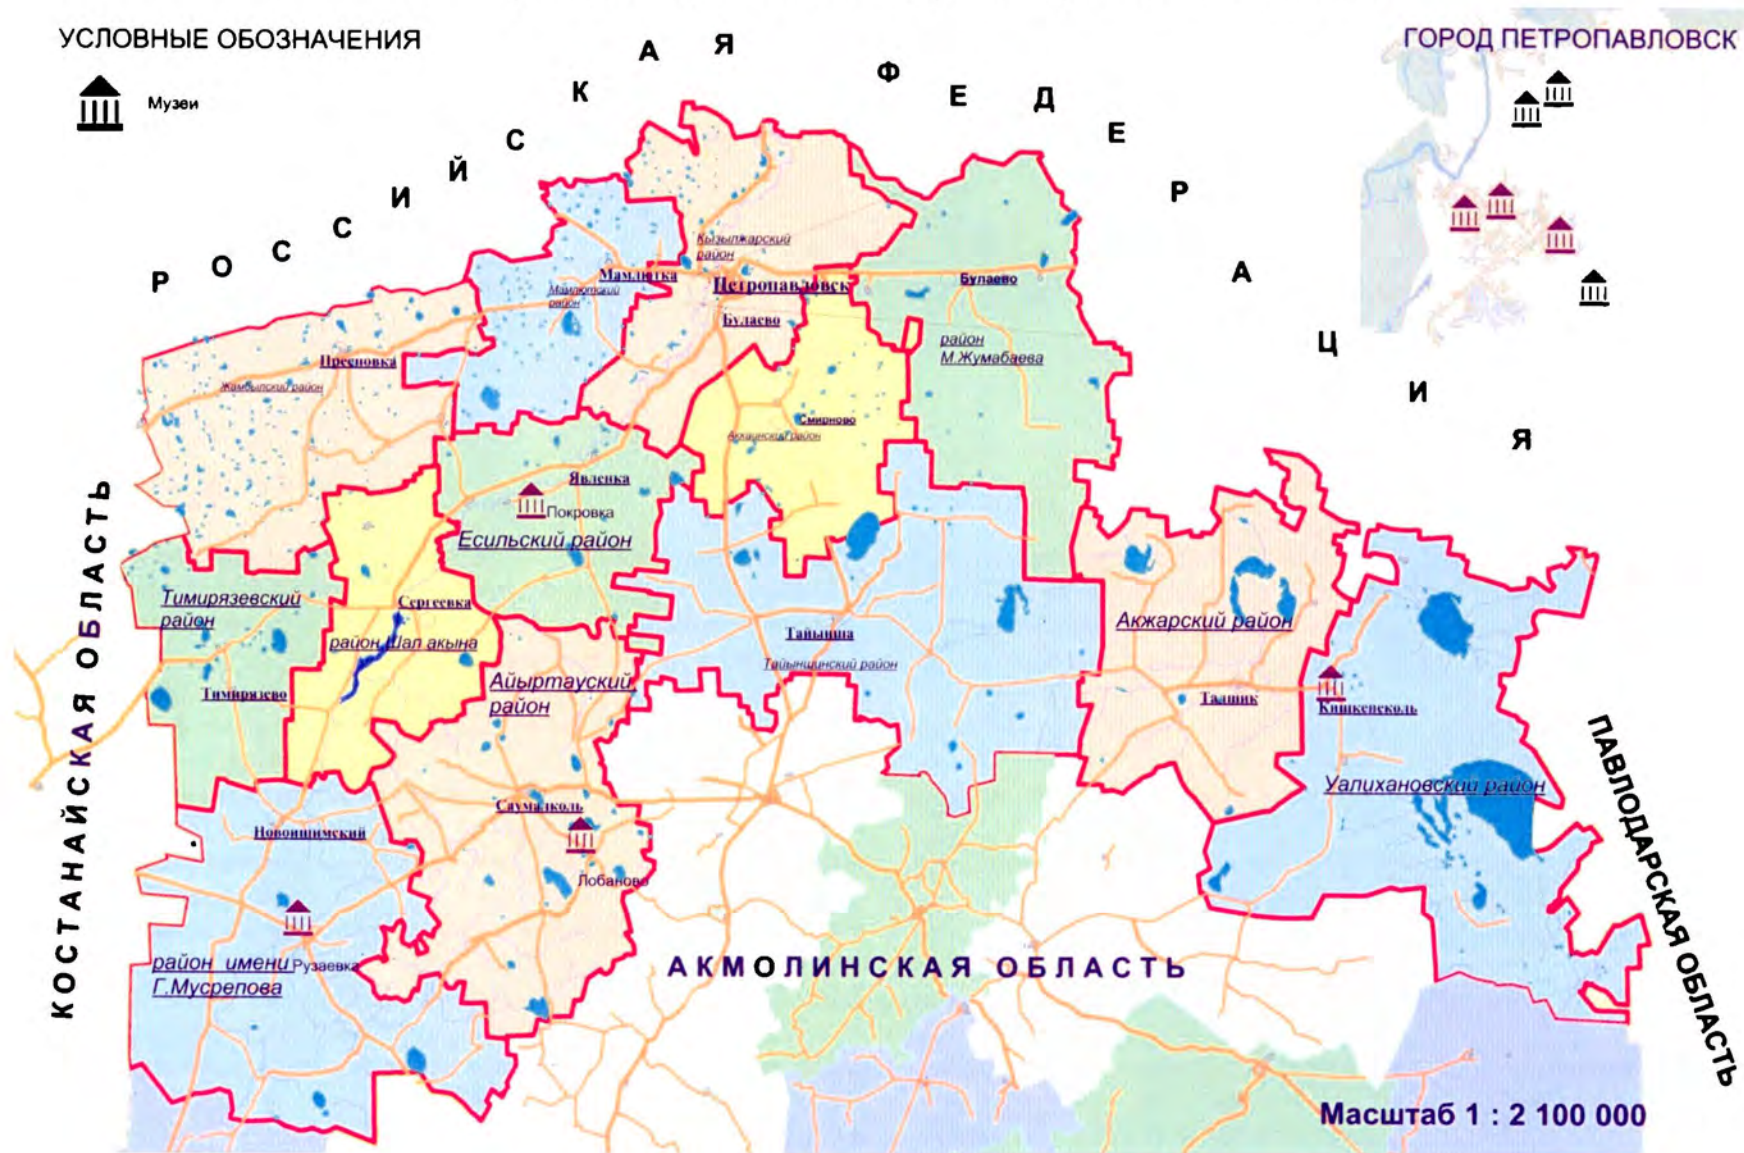

10. Карта музеев, музейных комнат, музейных уголков колледжей СКО

УСЛОВНЫЕ ОБОЗНАЧЕНИЯ

Музеи

ГОРОД ПЕТРОПАВЛОВСК

МУЗЕИ, МУЗЕЙНЫЕ КОМНАТЫ, МУЗЕЙНЫЕ УГОЛКИ КОЛЛЕДЖЕЙ

КГКП «Есильский сельскохозяйственный колледж им. Ж. Кизатова» СКО, Есильский район, с. Покровка, ул. Строительная, 49 а, 8 (715 4) 32-32-08, eshk123@mail.ru