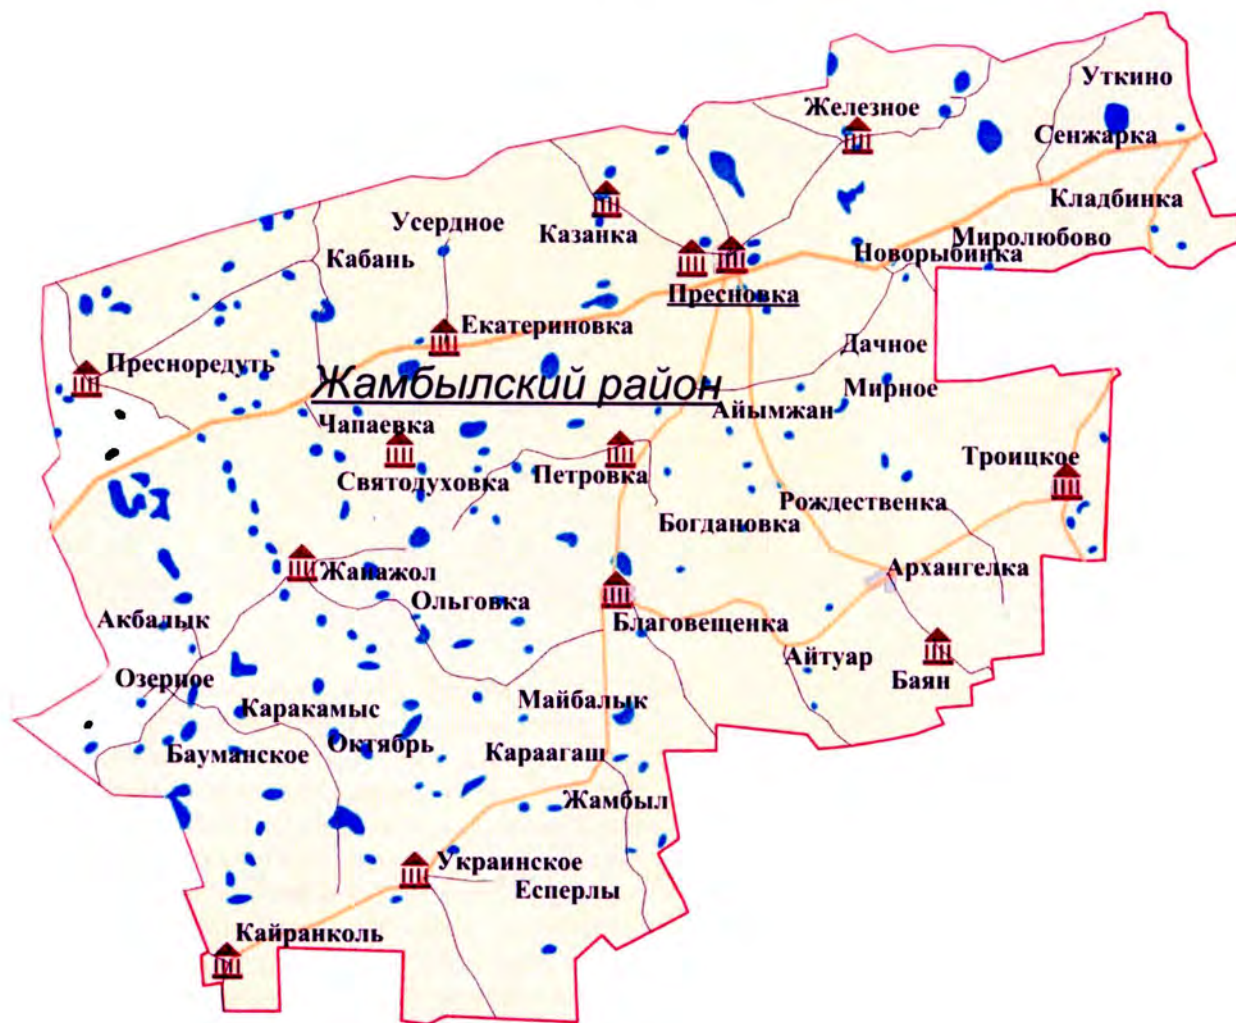

16. Карта музеев Жамбылского района

УСЛОВНЫЕ ОБОЗНАЧЕНИЯ

- Музеи
- Дороги областного значения
- Второстепенные дороги
- реки
- Озера

Масштаб 1 : 600 000