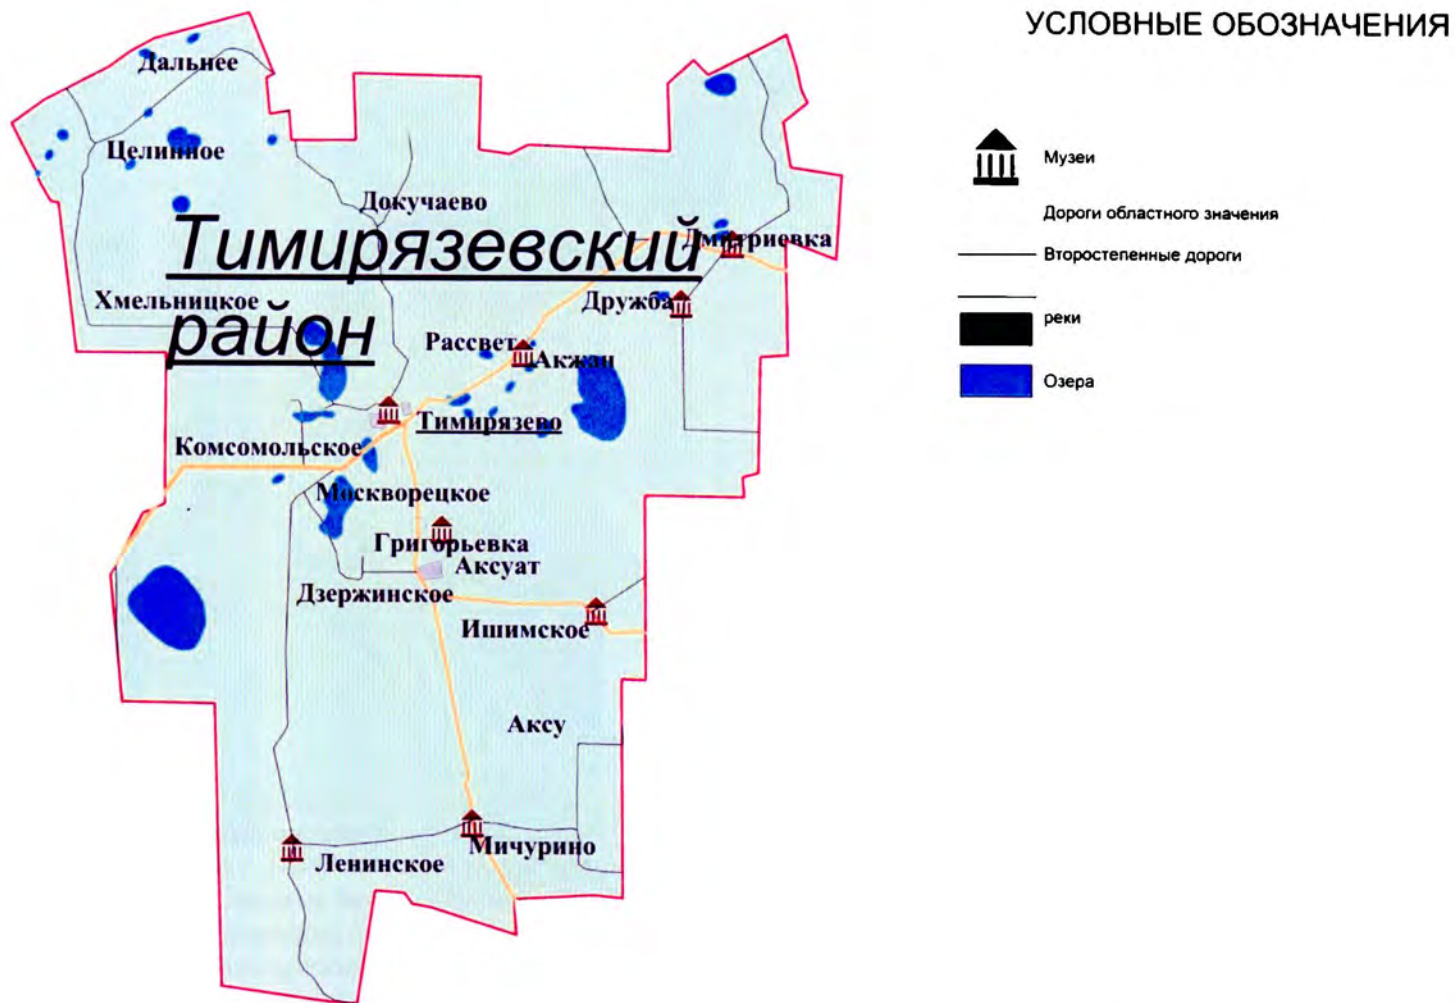

22. Карта музеев Тимирязевского района