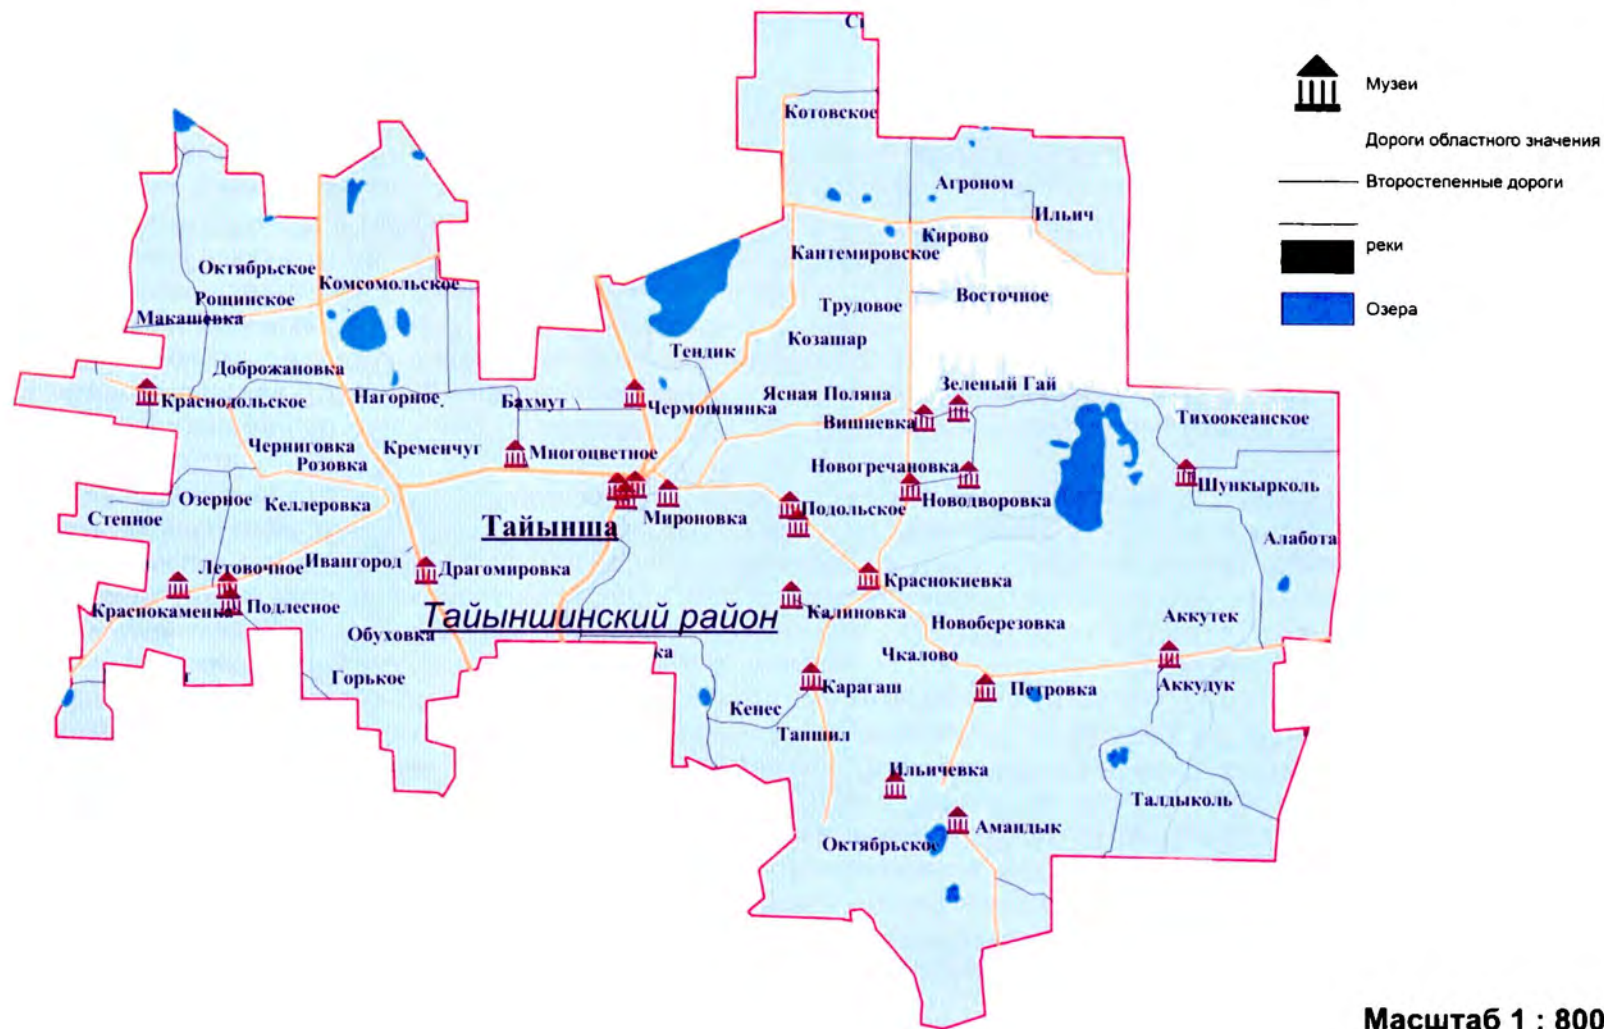

21. Карта музеев Тайыншинского района

УСЛОВНЫЕ ОБОЗНАЧЕНИЯ