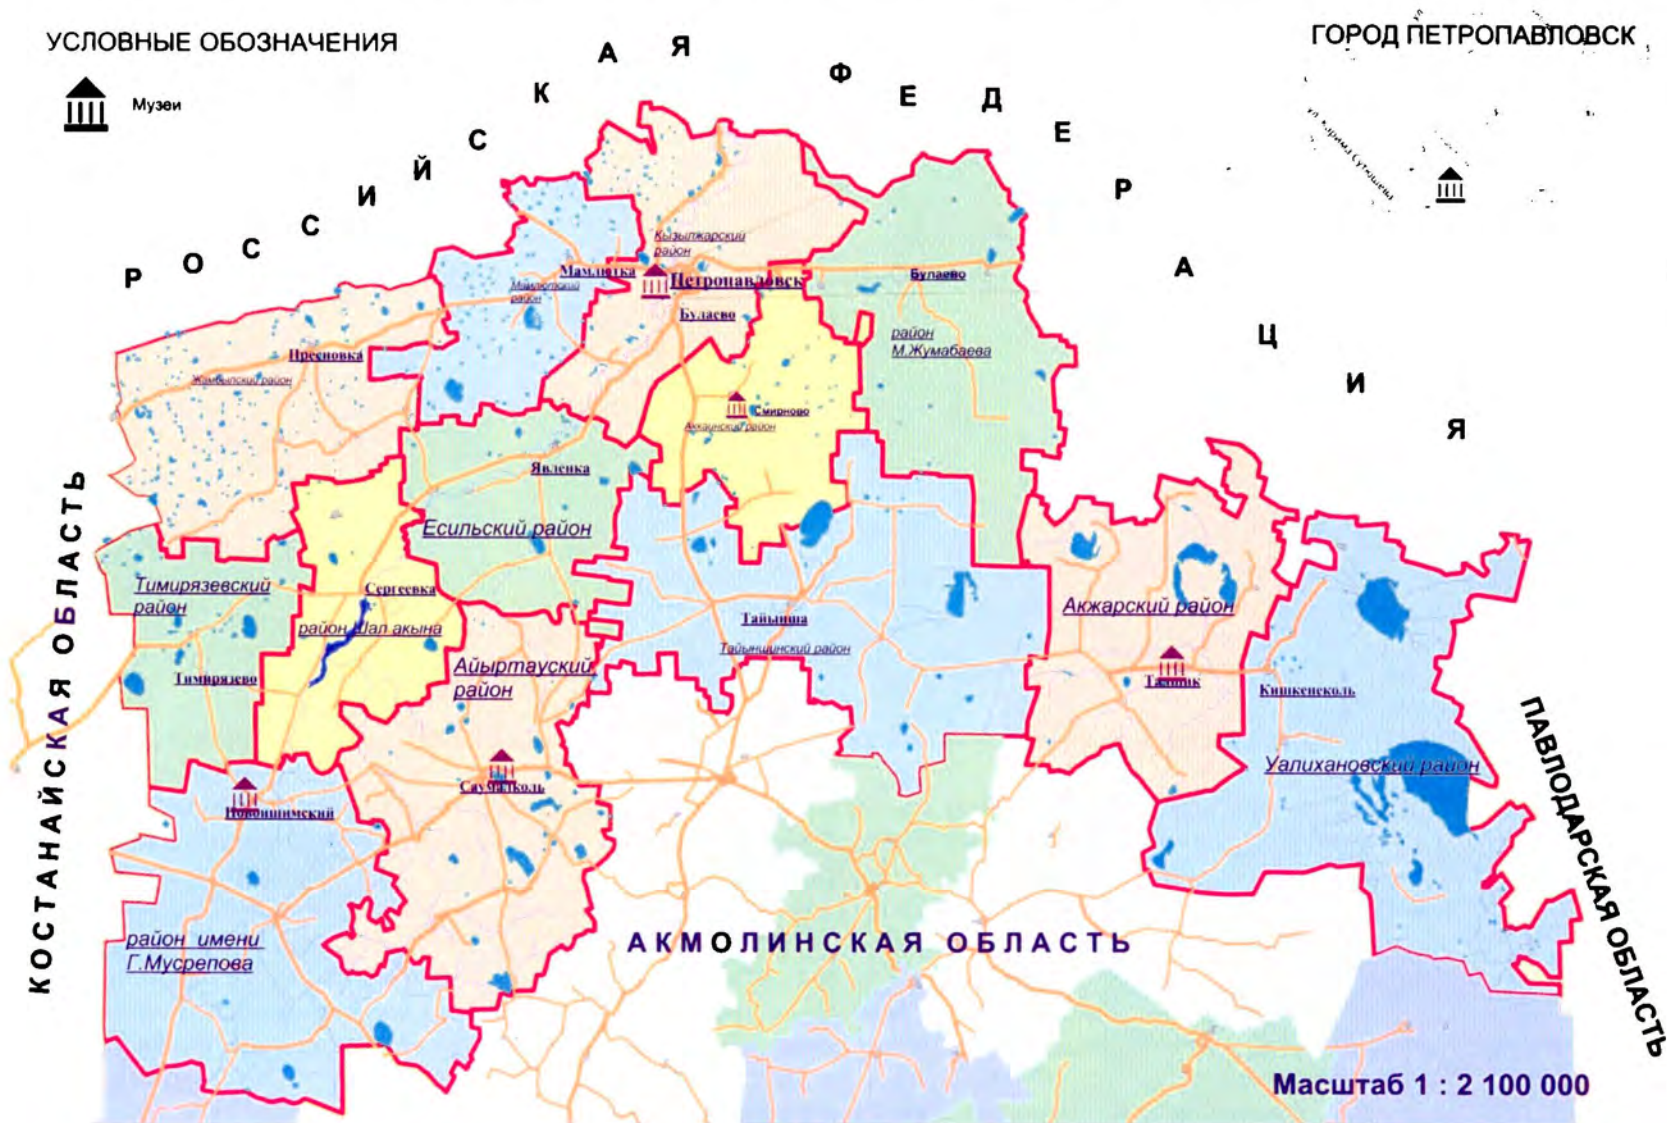

8. Карта музеев культурно-просветительских учреждений г. Петропавловска

УСЛОВНЫЕ ОБОЗНАЧЕНИЯ

Музеи

ГОРОД ПЕТРОПАВЛОВСК