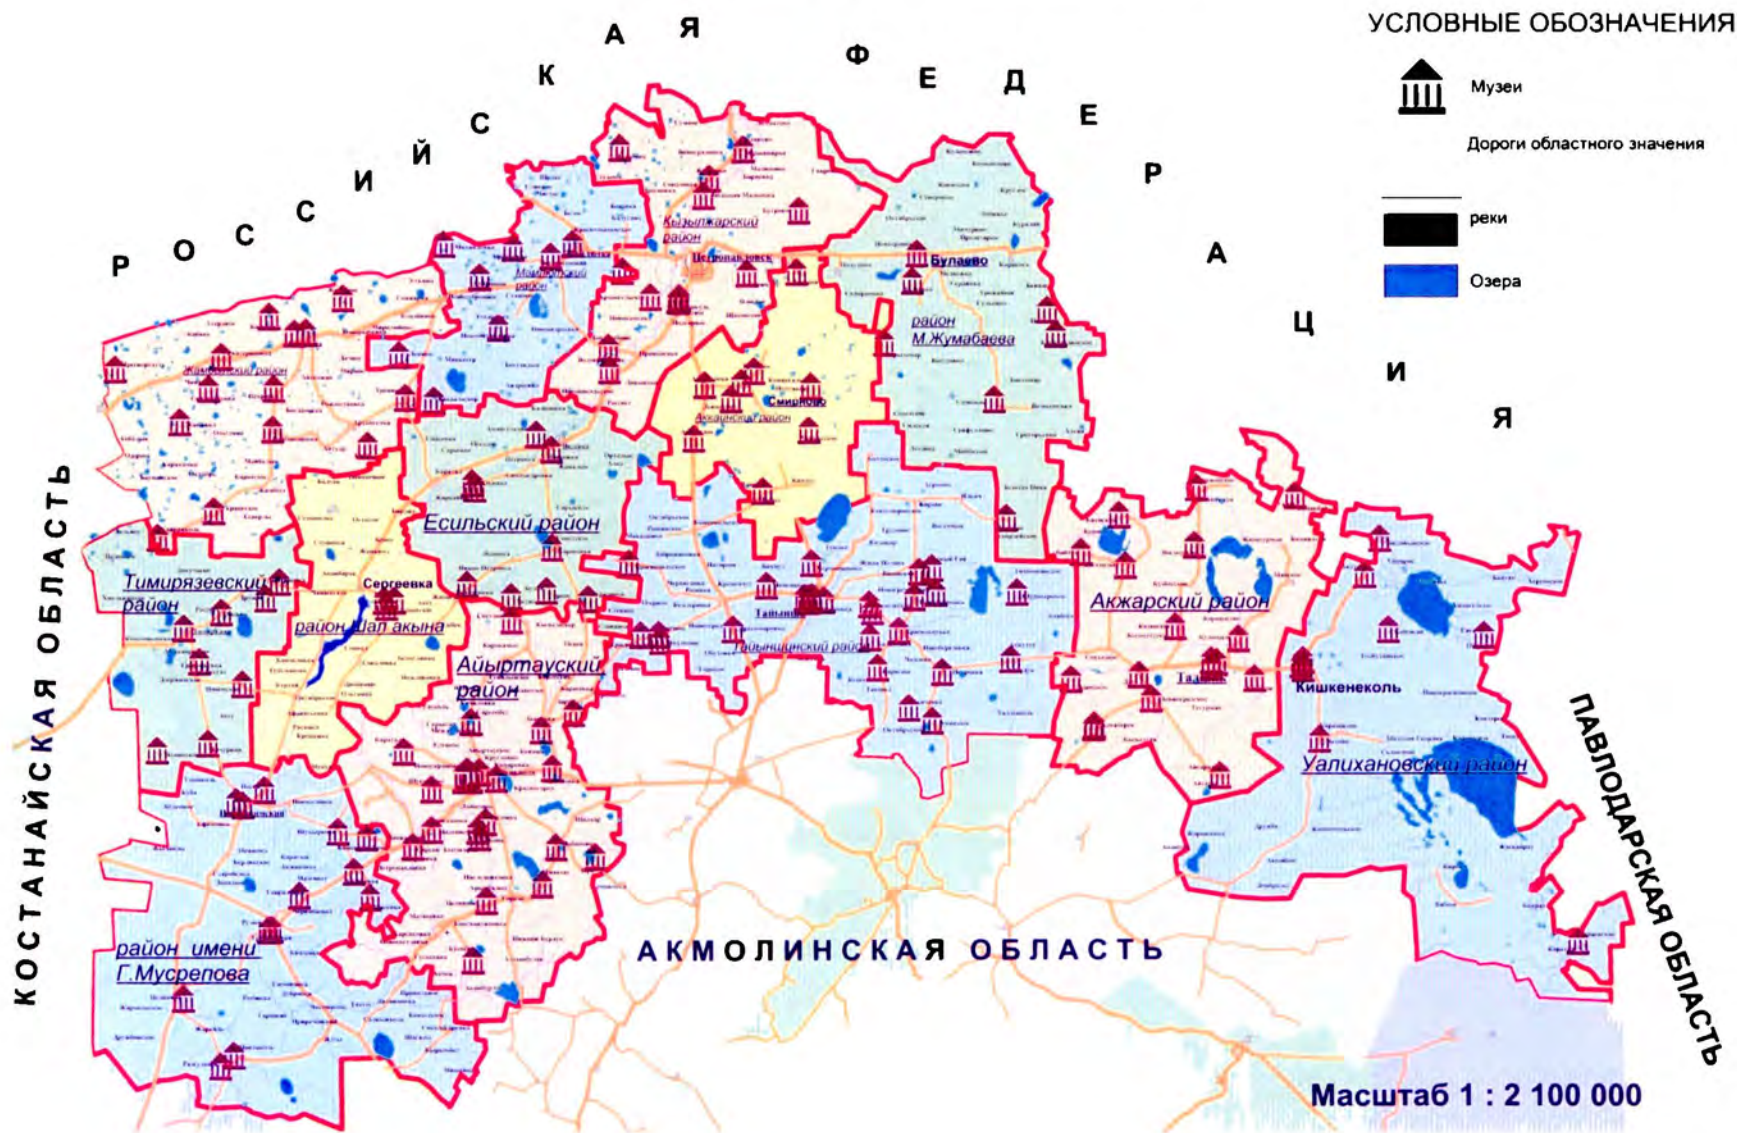

1. Карта музеев Северо-Казахстанской области