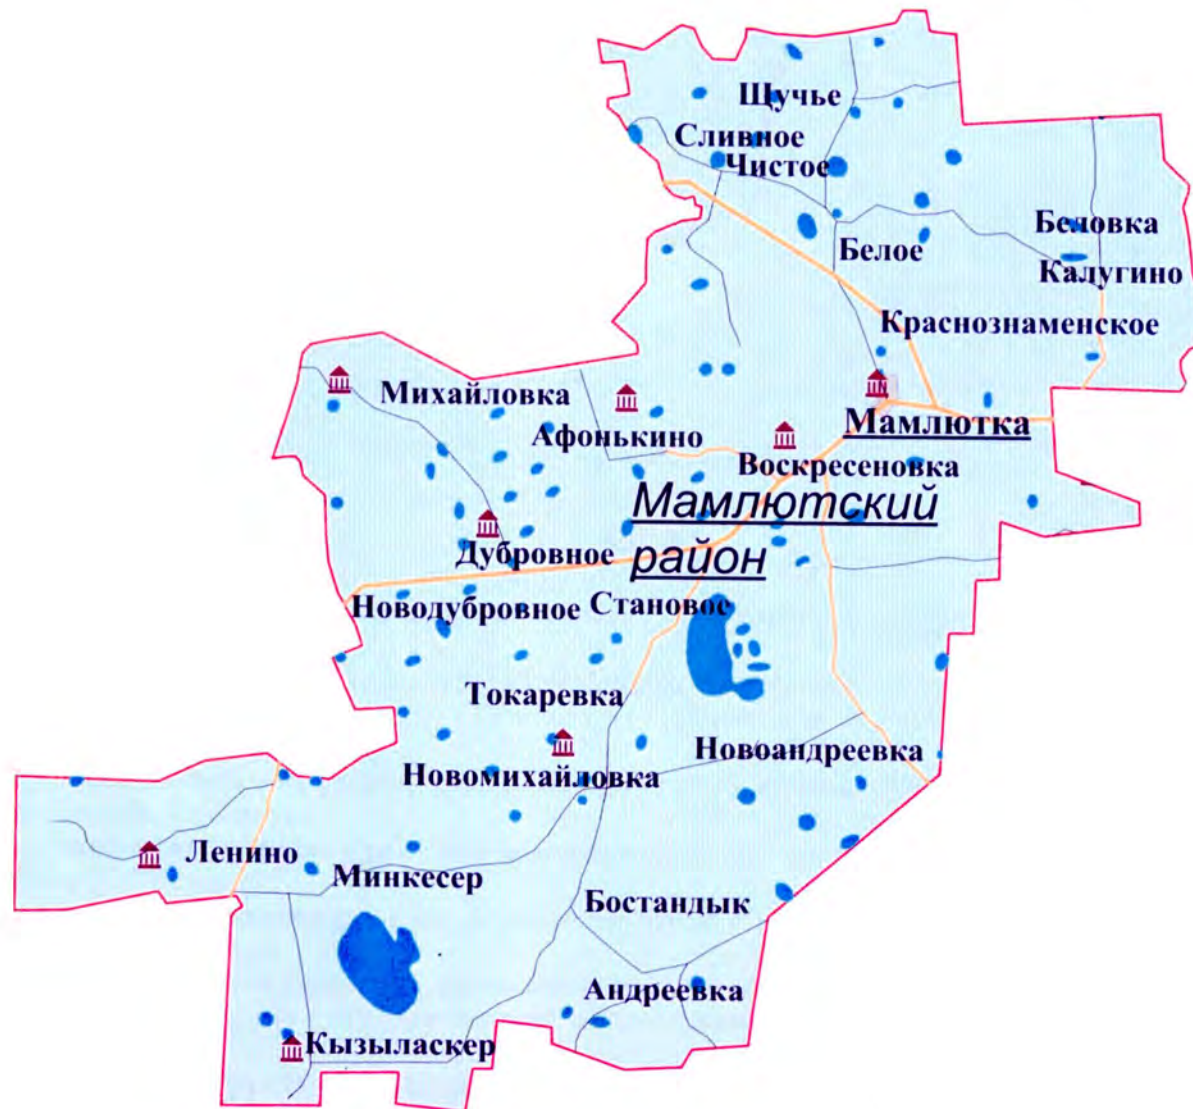

20. Карта музеев Мамлютского района

Масштаб 1 : 500 000

МУЗЕИ, МУЗЕЙНЫЕ КОМНАТЫ, МУЗЕЙНЫЕ УГОЛКИ ШКОЛ МАМЛЮТСКОГО РАЙОНА

КГУ «Ленинская СШ» СКО, Мамлютский район с. Ленино, ул. Ленина, 28, 8 (7154) 15-17-14, leninshcola@mail.ru